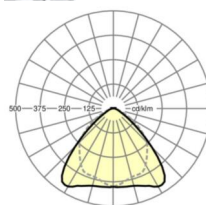

CHARAKTERYSTYKA

Numer katalogowy	19510006100
Numer EAN	4020863425952
Numer taryfy celnej	94051190
Znak jakości	IP 20, Klasa ochrony I, ENEC10 VDE, F, HACCP DIN10500/Żywność/IFS-przydatność do zastosowania/BRC, Indoor, CE
Klasa odporności IK	IK03 (-20°C bis 30°C)
Temperatura otoczenia	ta -20°C do 30°C
Szczególne właściwości	Ready for IoT
Okres gwarancji	5 lata
Możliwość dofinansowania ze środków państwowych	BEG – dofinansowanie do domów energooszczędnych (ważne tylko dla Niemiec)

ELEKTROTECHNIKA

Zasilacz	Elektroniczny sterownik DALI2 (1 szt.)
Moc systemowa	49W
Napięcie sieciowe	230V/50Hz
Automat z bezpiecznikami (prąd rozruchowy)	13 szt./B10, 24 szt./B16, 25 szt./C10, 40 szt./C16
Klasa efektywności energetycznej/Źródło światła	C

TECHNIKA ŚWIETLNA

Wyposażenie	LED, współczynnik oddawania barw/kolor światła CRI ≥ 80 / 3000K
Tolerancja koloru (MacAdam)	3SDCM
Nominalny strumień świetlny	8015lm
Trwałość LED	50000h L80/B10 (Tq 30°C), 70000h L80/B50 (Tq 30°C)
Wydajność oprawy	163lm/W
Kąt rozsyłu światła	95° (C0) / 95° (C90)
UGR pop./pod.	22.6 / 24.1

DEEP-LINK

<https://www.regiolux.de/pl/article/19510006100>

Odnosnik	LED 8000lm 830
ηLB	100 %
Φ ↓/↑	98 % / 2 %
UGR pop./pod.	22.6 / 24.1